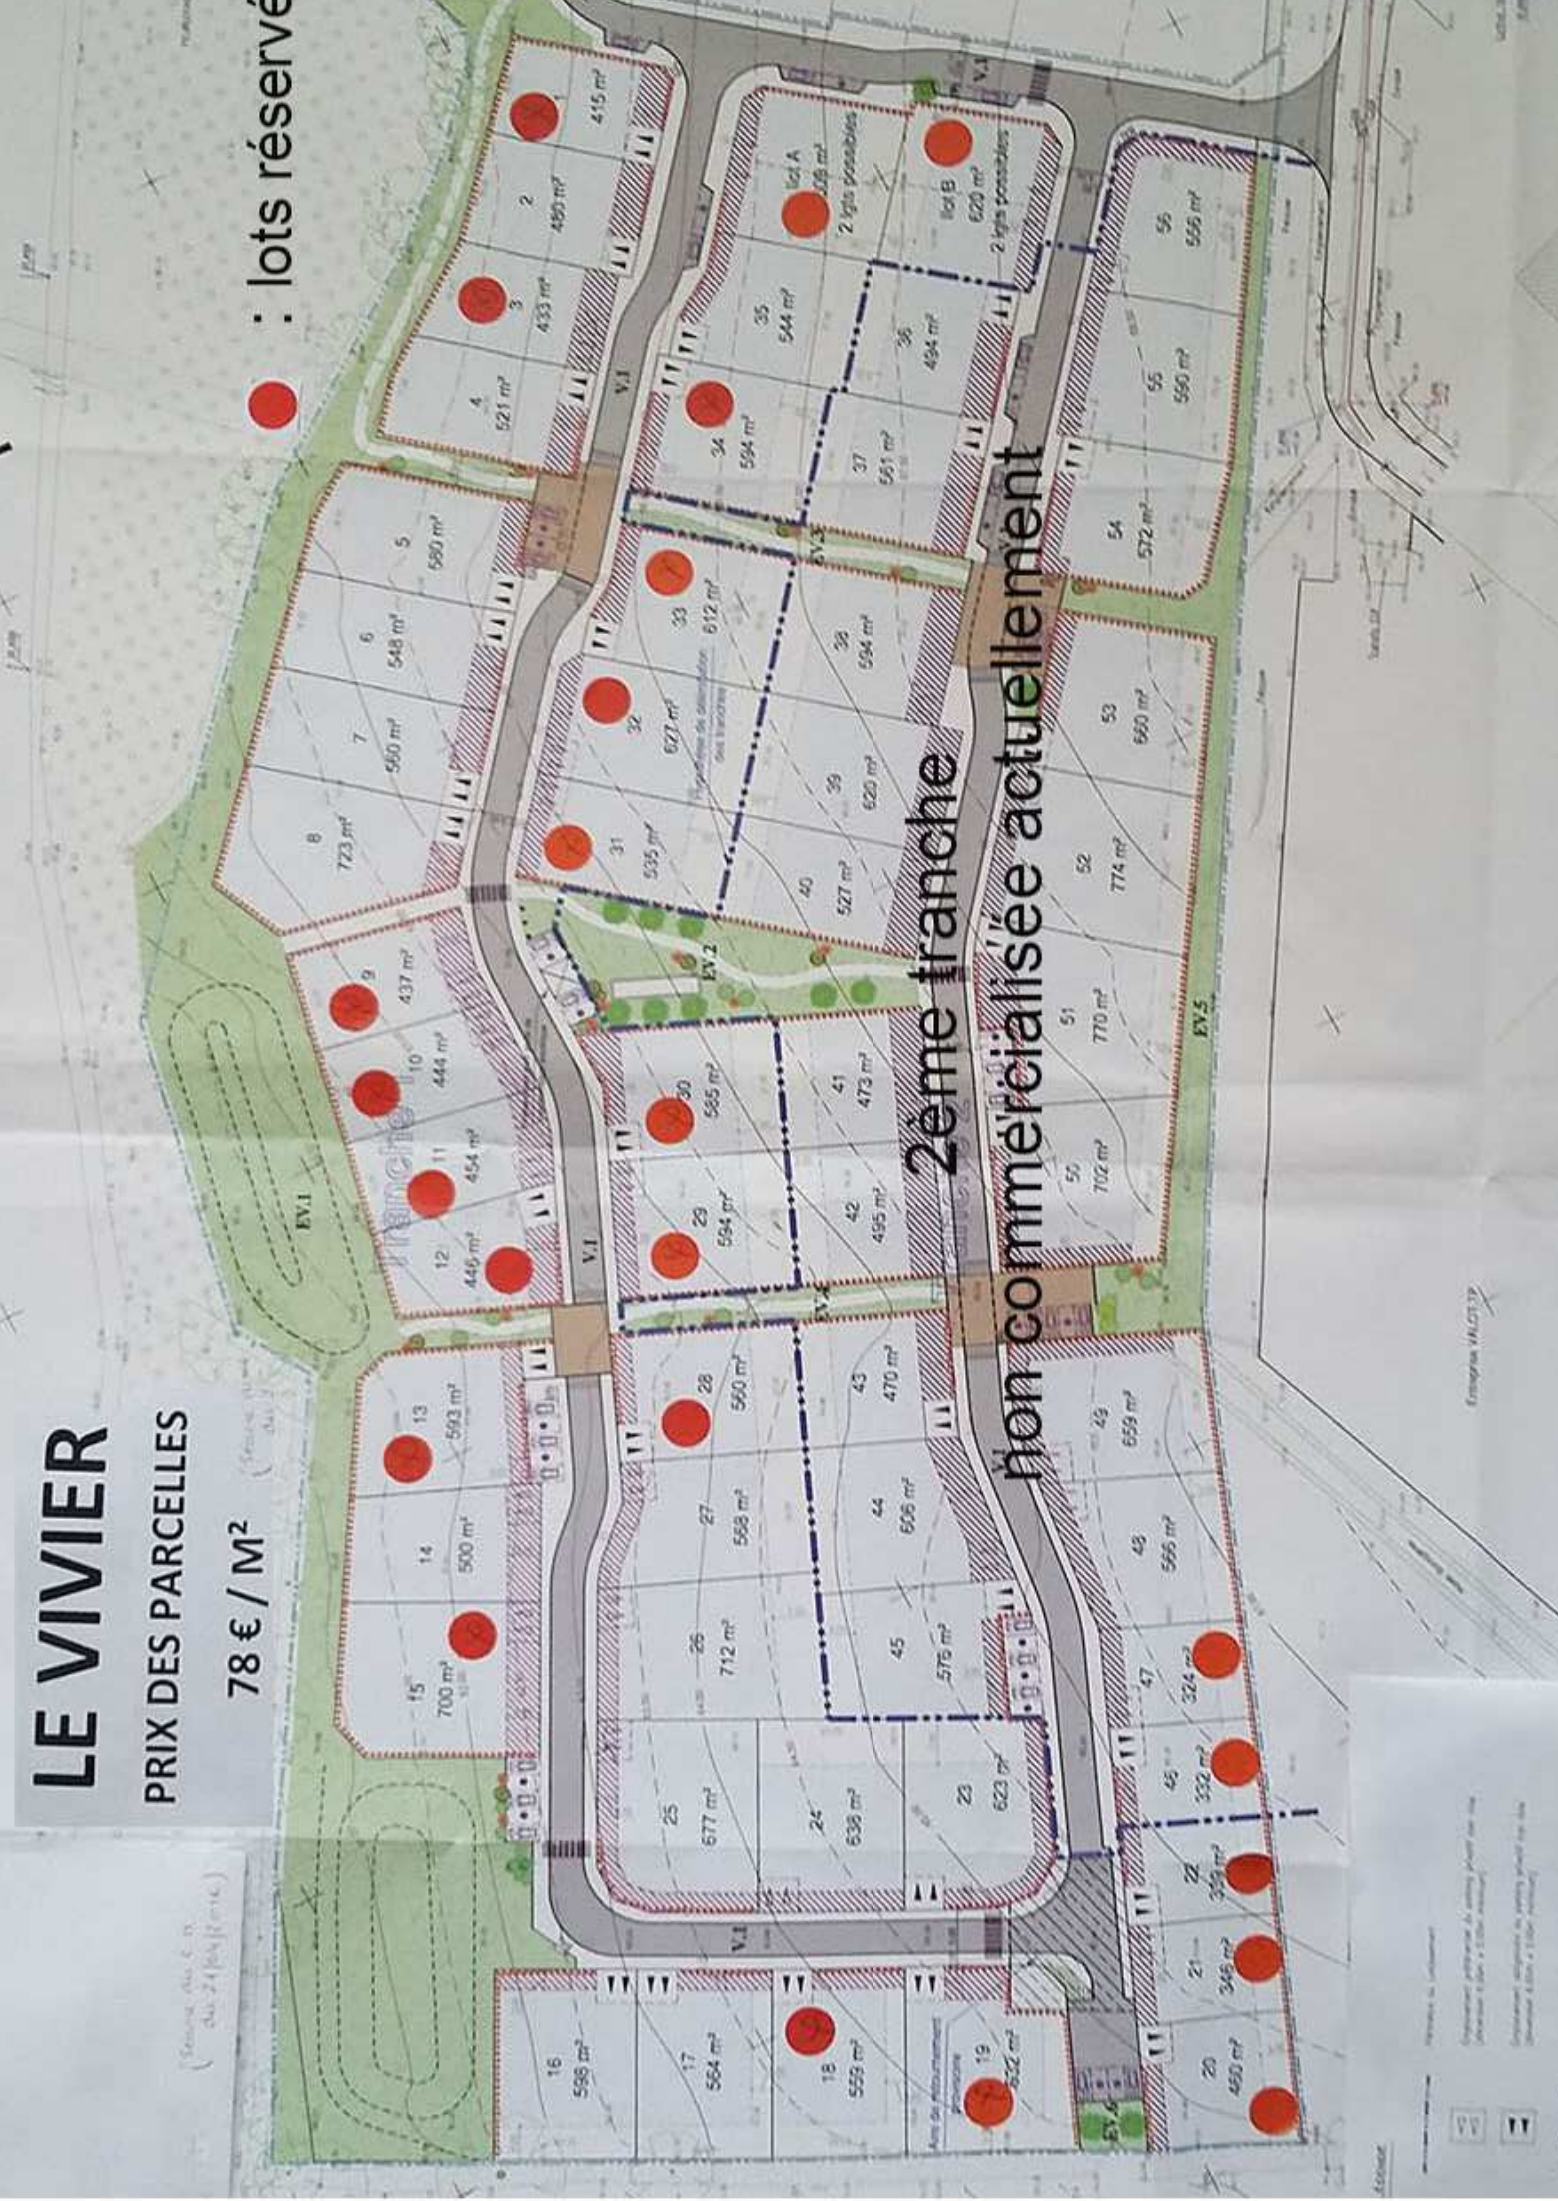

LE VIVIER

PRIX DES PARCELLES

78 € / M²

● : lots réservés

Zème tranche
non commercialisée actuellement

Échelle
Projet de lotissement
Document communiqué au public par le maître de l'ouvrage
Document communiqué au public par le maître de l'ouvrage